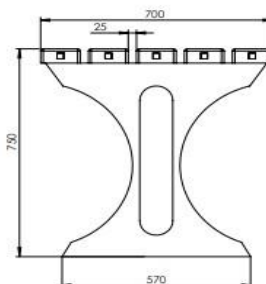

Klassisch und zeitlos

Material: hanit®

Recyclingkunststoff

Oberfläche: Strukturiert, gemasert

Abmessung (B x T x H): ca. 200 x 70 x 75 cm

Gewicht: ca. 112 kg

Belattung: Typ Premium 5 Tischbohlen 200 x 12 x 4,7 cm Innenliegende Armierung

Zubehör: Bodenanker Typ 1

Abmessungen BxTxH in cm
200x70x75

Gewicht in kg
112,0